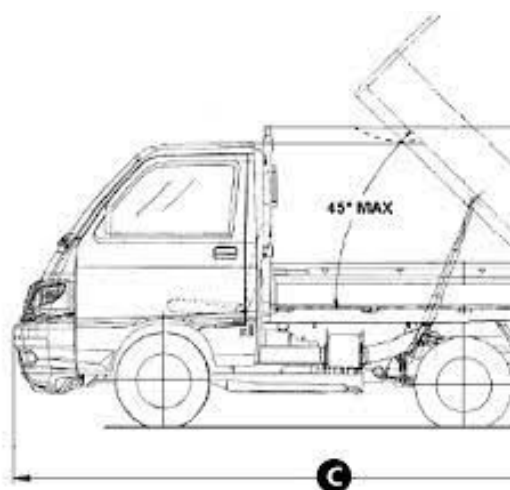

PIAGGIO PORTER CON RIBALTABILE

PIANALE: cm. 170 x 250

PORTATA CASSONE 11 qt

GK 237 CV