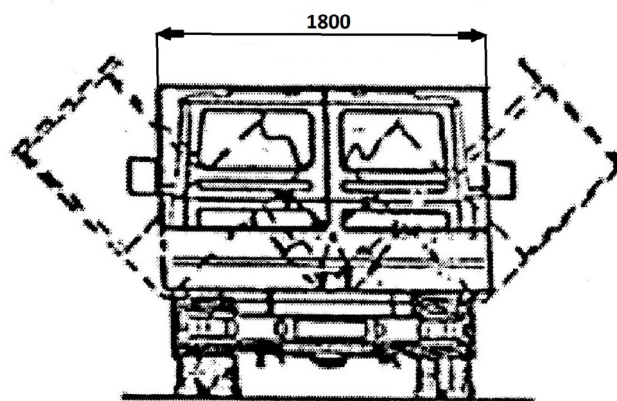

PIAGGIO PORTER CON RIBALTABILE

PIANALE: cm. 170 x 250

PORTATA CASSONE 11 qt

GK 237 CV