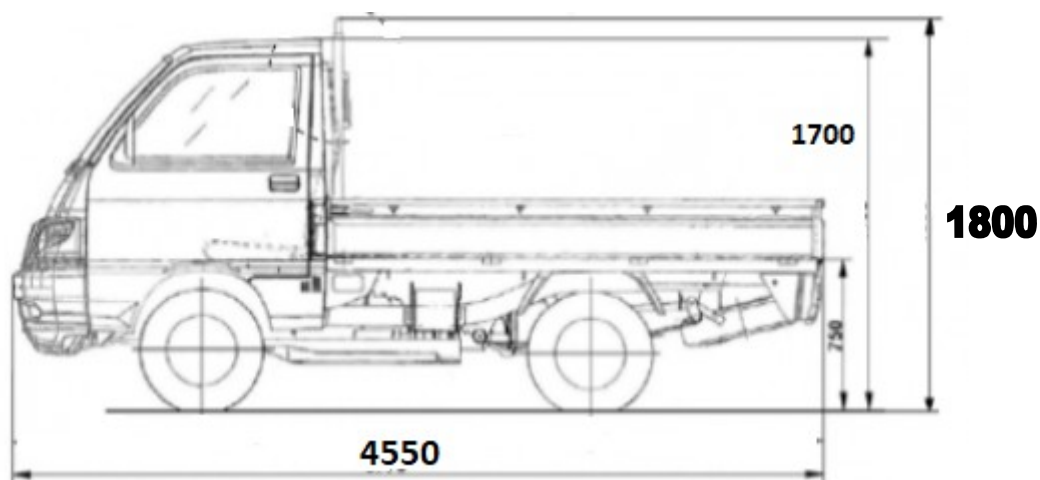

PIAGGIO PORTER CON RIBALTABILE

PIANALE: cm. 170 x 250

PORTATA CASSONE 11 qt

GK 237 CV