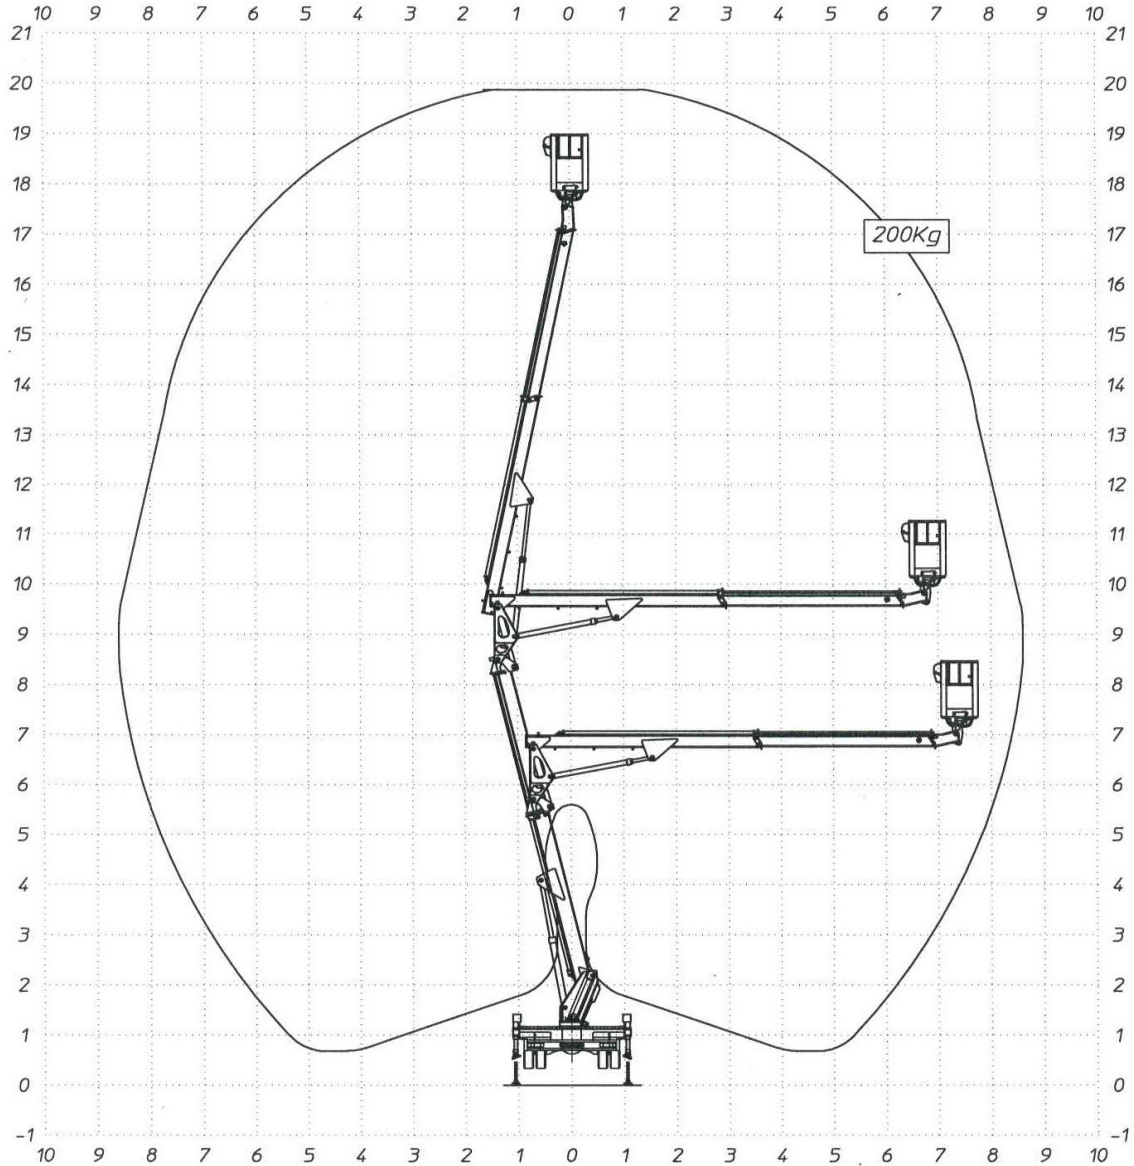

# MXE 200 L

**Piazzatura esclusivamente in sagoma**

**GD 686 HT**  
**GK 567 YG**