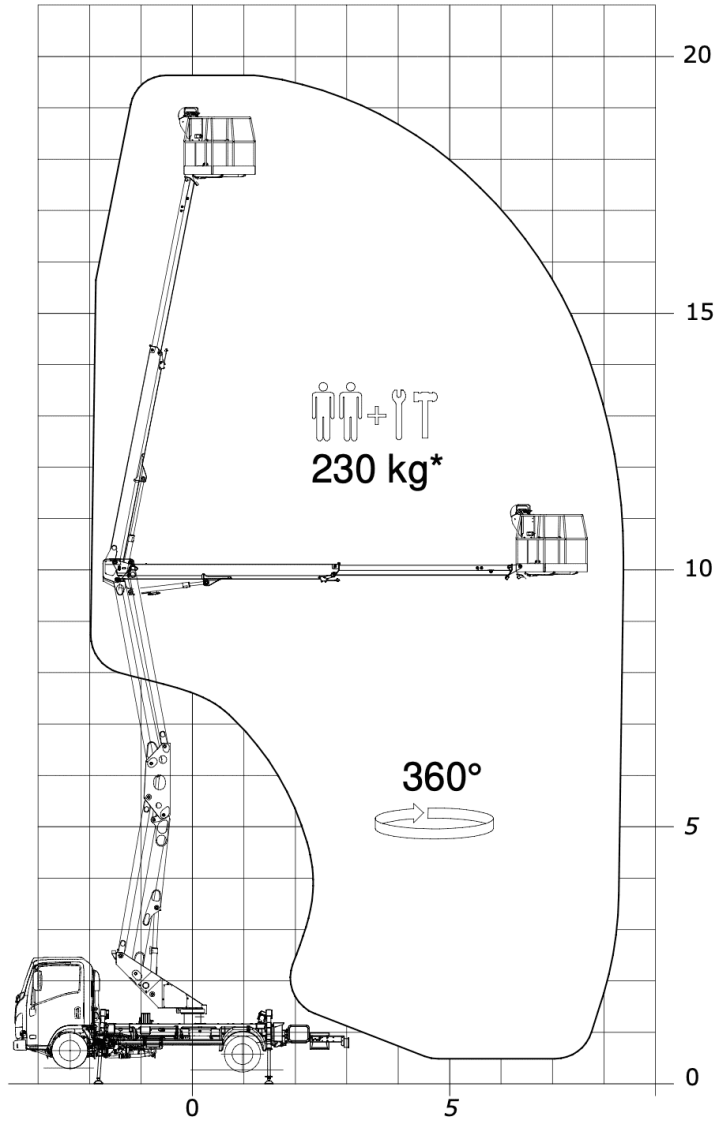

PNT 200 H

DIAGRAMMA DI LAVORO

METRI

**ISOLI
GR402BT
GT715NG**