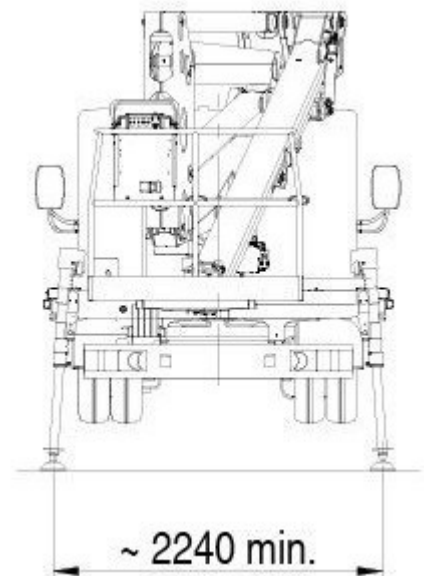

PNT 200 H

DIAGRAMMA DI LAVORO

METRI

**ISOLI
GR402BT
GT715NG**