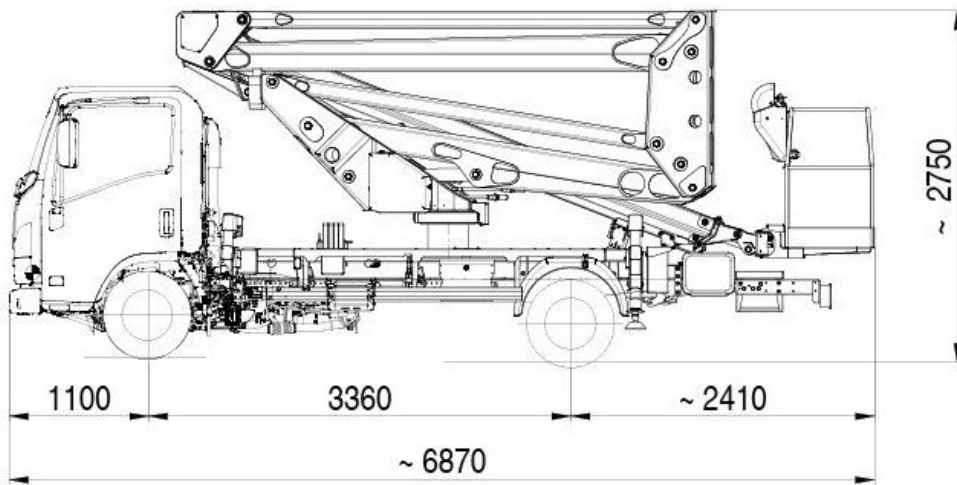

PNT 200 H

DIAGRAMMA DI LAVORO

METRI

**ISOLI
GR402BT
GT715NG**