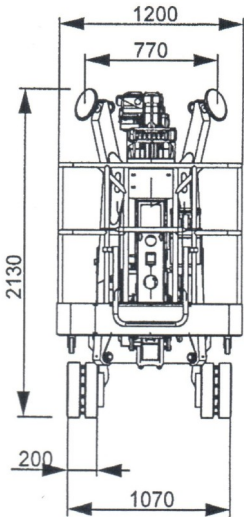

RAGNO 18 PLATFORM BASKET

Cingoli chiusi

Cingoli aperti

Lunghezza senza cestello mt. 4,56

Rotazione cestello 70°

JIB mt. 1,35

Cestello mt. 1,20 x 0,70