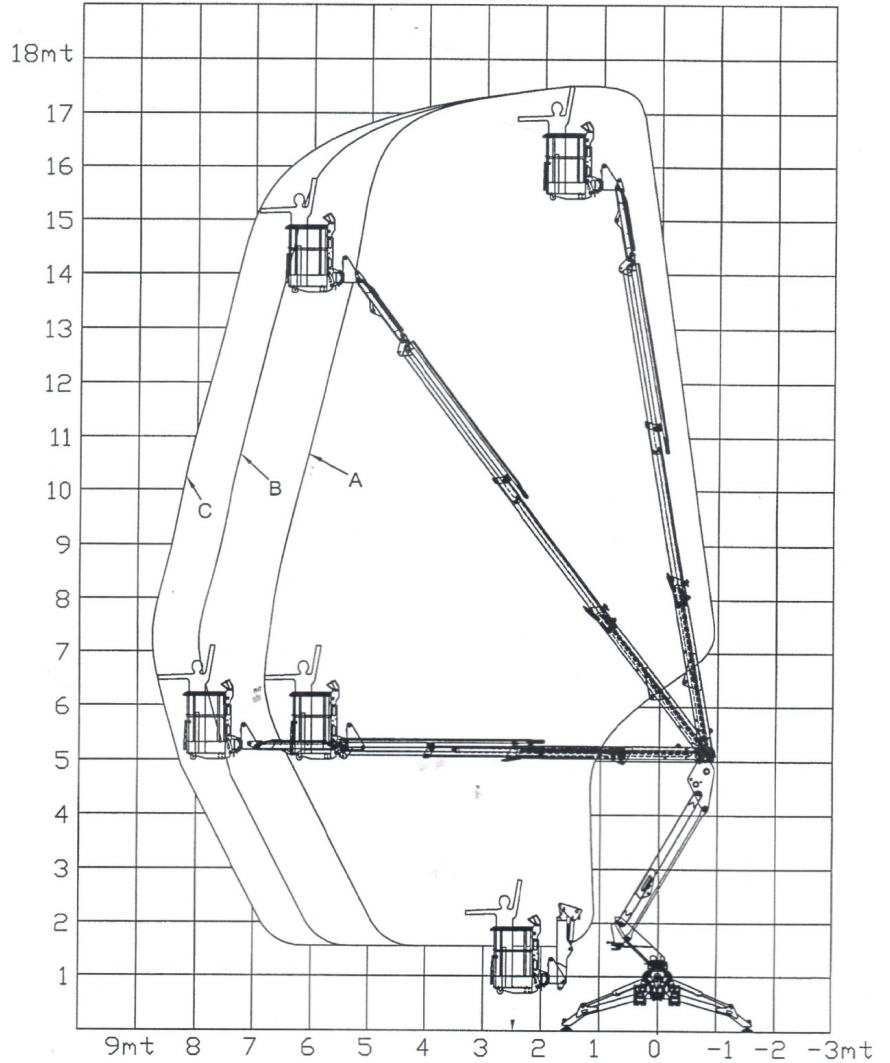

RAGNO 18 PLATFORM BASKET

Cingoli chiusi

Cingoli aperti

Lunghezza senza cestello mt. 4,56

Rotazione cestello 70°

JIB mt. 1,35

Cestello mt. 1,20 x 0,70