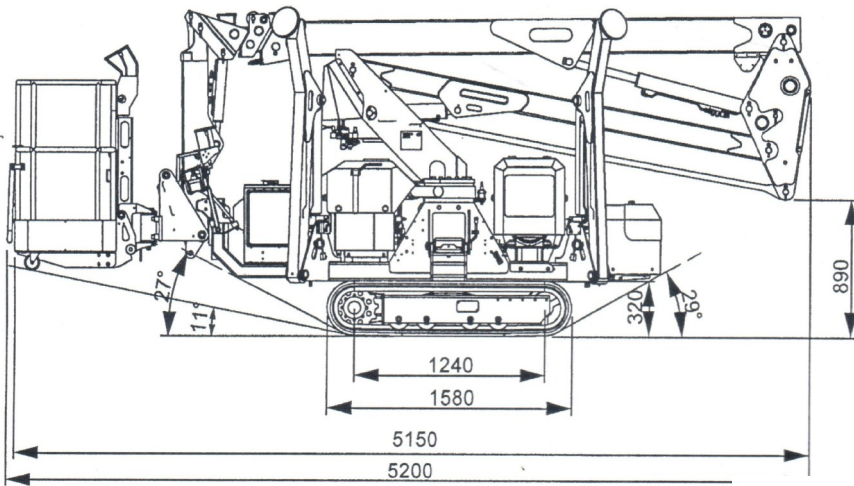

RAGNO 18 PLATFORM BASKET

Cingoli chiusi

Cingoli aperti

Lunghezza senza cestello mt. 4,56

Rotazione cestello 70°

JIB mt. 1,35

Cestello mt. 1,20 x 0,70