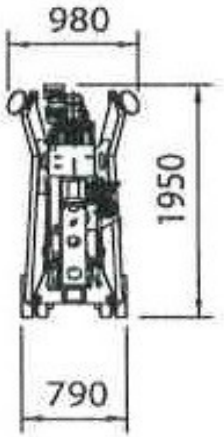

RAGNO 18 PLATFORM BASKET

Cingoli chiusi

Cingoli aperti

Lunghezza senza cestello mt. 4,56

Rotazione cestello 70°

JIB mt. 1,35

Cestello mt. 1,20 x 0,70