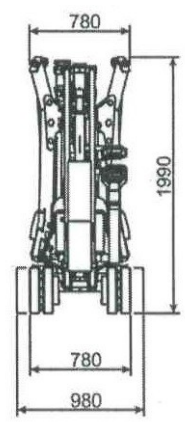

# RAGNO 13 PLATFORM BASKET

**Peso qt. 17,50**  
**Larghezza minima**  
**per piazzatura mt. 3,15**  
**Lunghezza a riposo senza cestello mt. 3,71**