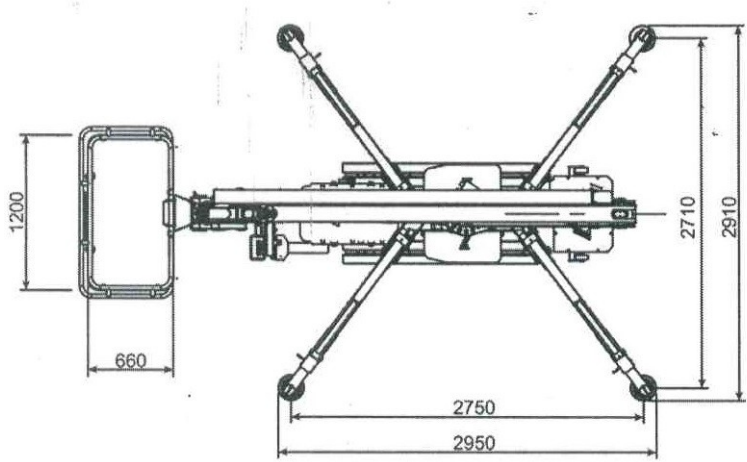

# RAGNO 13 PLATFORM BASKET

**Peso qt. 17,50**  
**Larghezza minima**  
**per piazzatura mt. 3,15**  
**Lunghezza a riposo senza cestello mt. 3,71**