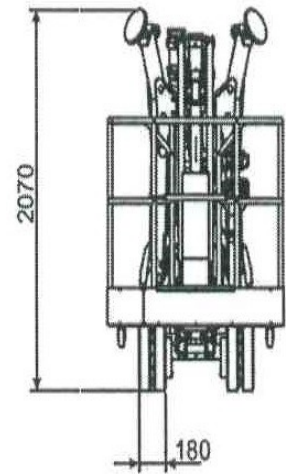

# RAGNO 13 PLATFORM BASKET

**Peso qt. 17,50**  
**Larghezza minima**  
**per piazzatura mt. 3,15**  
**Lunghezza a riposo senza cestello mt. 3,71**