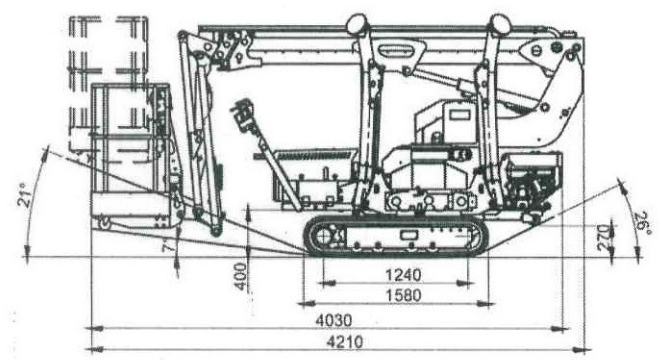

# RAGNO 13 PLATFORM BASKET

**Peso qt. 17,50**  
**Larghezza minima**  
**per piazzatura mt. 3,15**  
**Lunghezza a riposo senza cestello mt. 3,71**