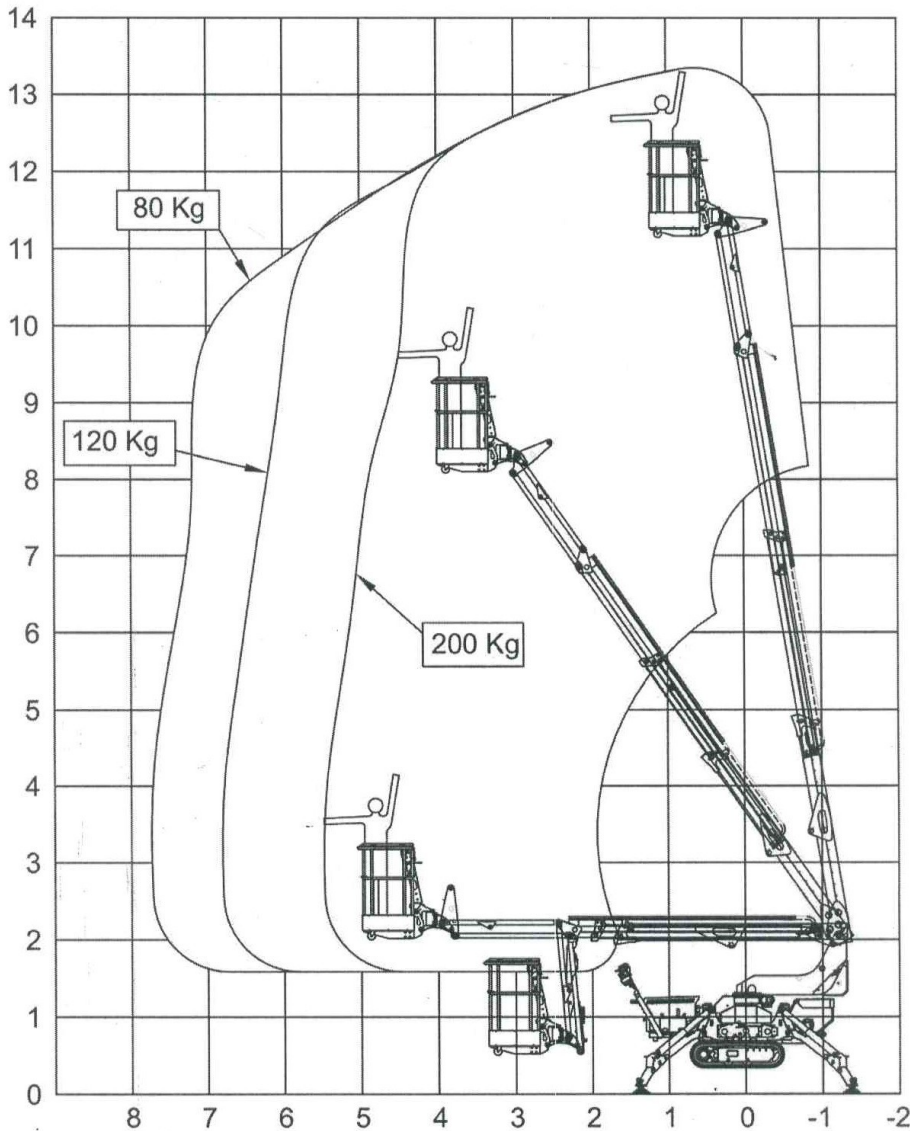

# RAGNO 13 PLATFORM BASKET

**Peso qt. 17,50**  
**Larghezza minima**  
**per piazzatura mt. 3,15**  
**Lunghezza a riposo senza cestello mt. 3,71**