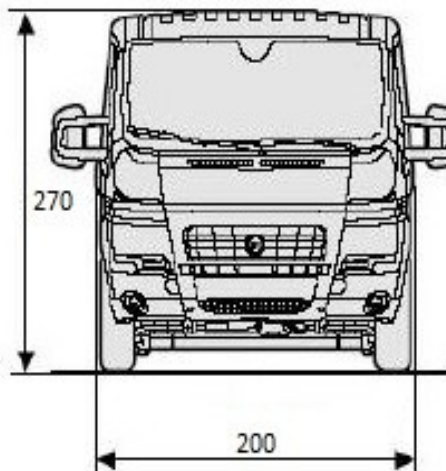

DAILY FURGONATO

Pianale Interno

PORTATA QT. 12

PIANALE INTERNO: Larghezza 174 x Lunghezza 350 x Altezza 190

PORTA POSTERIORE: Larghezza 150 x Altezza 180

PORTA LATERALE: Larghezza 120 x Altezza 180

ALTEZZA PIANALE CM. 75