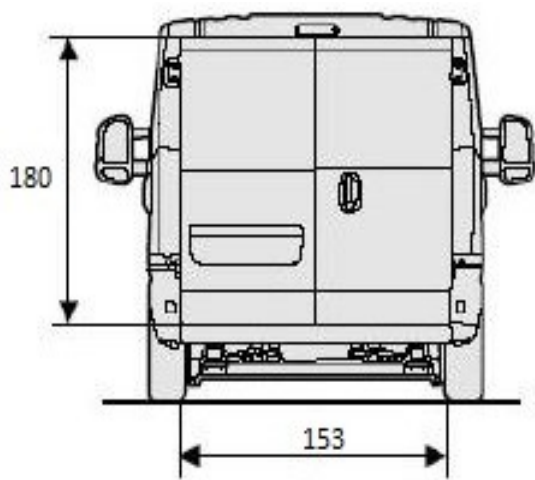

DAILY FURGONATO

Pianale Interno

PORTATA QT. 12

PIANALE INTERNO: Larghezza 174 x Lunghezza 350 x Altezza 190

PORTA POSTERIORE: Larghezza 150 x Altezza 180

PORTA LATERALE: Larghezza 120 x Altezza 180

ALTEZZA PIANALE CM. 75