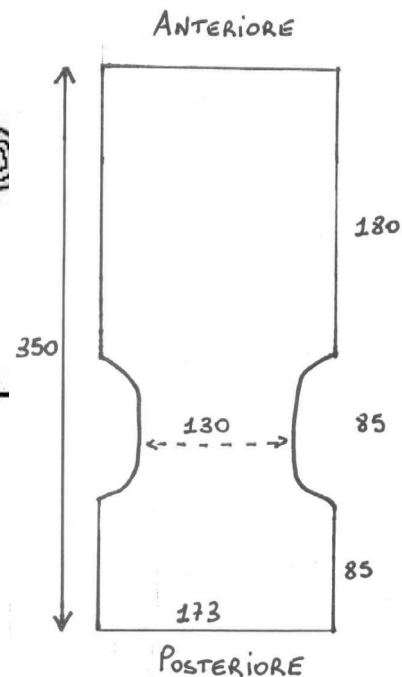

DAILY FURGONATO

Pianale Interno

PORTATA QT. 12

PIANALE INTERNO: Larghezza 174 x Lunghezza 350 x Altezza 190

PORTA POSTERIORE: Larghezza 150 x Altezza 180

PORTA LATERALE: Larghezza 120 x Altezza 180

ALTEZZA PIANALE CM. 75

GB974ZH