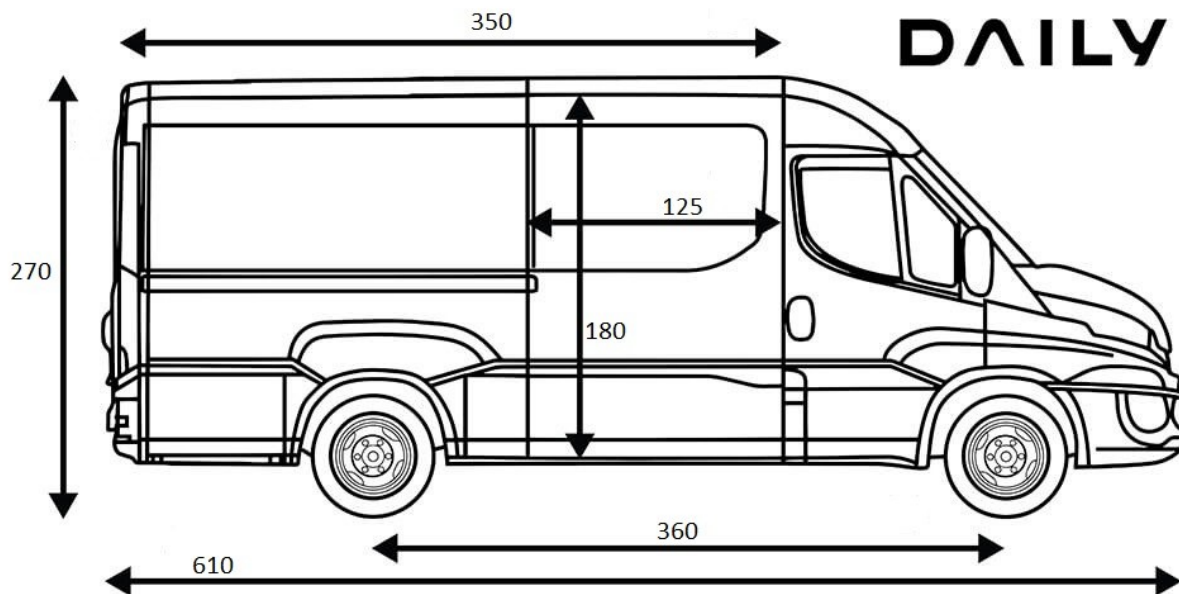

DAILY FURGONATO

Pianale Interno

PORTATA QT. 12

PIANALE INTERNO: Larghezza 174 x Lunghezza 350 x Altezza 190

PORTA POSTERIORE: Larghezza 150 x Altezza 180

PORTA LATERALE: Larghezza 120 x Altezza 180

ALTEZZA PIANALE CM. 75

GB974ZH