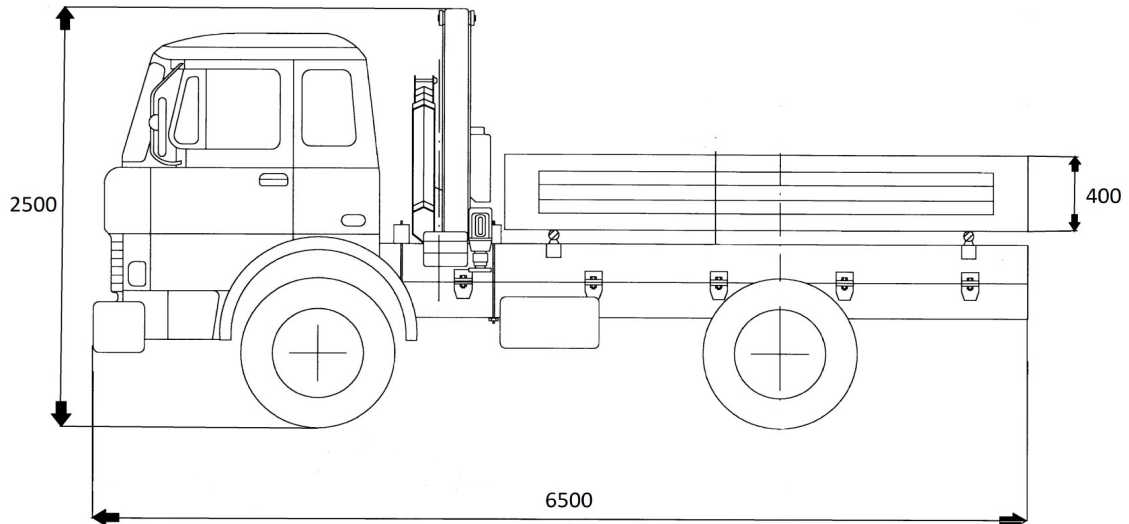

# DAILY CON GRU'

**Portata Cassone Qt. 3**

**9) GH 805 CL**