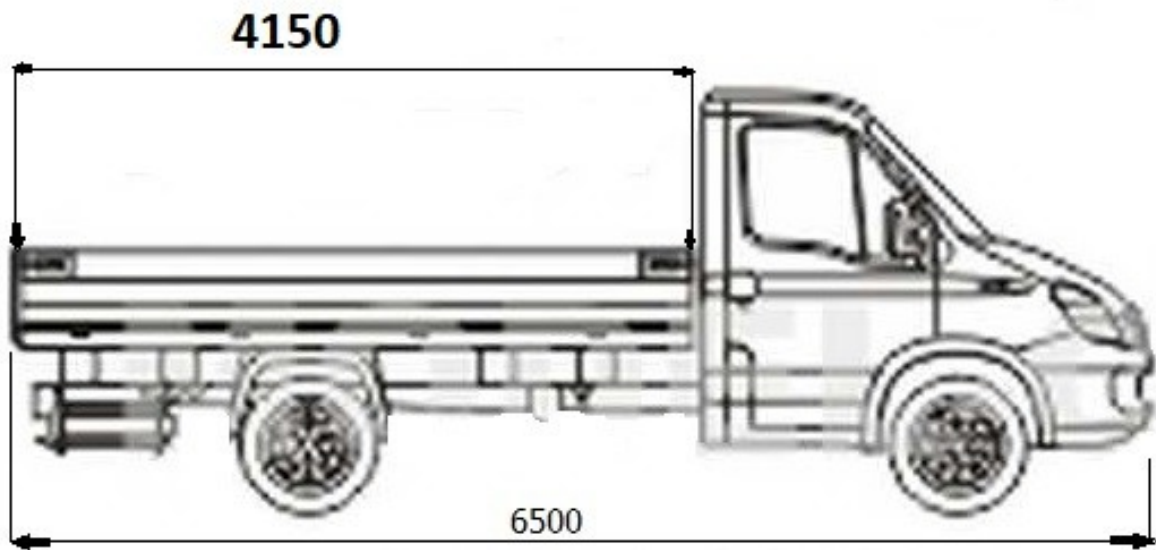

DAILY CASSONE FISSO

Altezza pianale cm. 90 – Con sponde cm. 130

PIANALE: cm. 210 x 415

PORTATA CASSONE

5) FX486JB qt. 12,00

8) GG464VC qt. 12,70