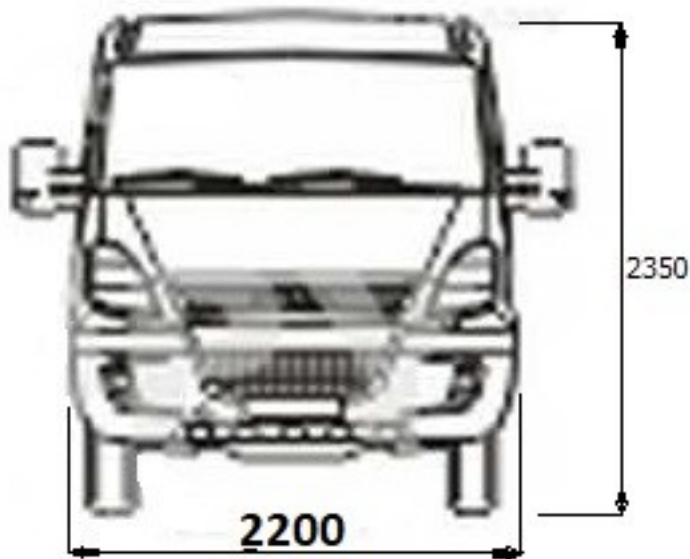

DAILY CASSONE FISSO

Altezza pianale cm. 90 – Con sponde cm. 130

PIANALE: cm. 210 x 415

PORTATA CASSONE

5) FX486JB qt. 12,00

8) GG464VC qt. 12,70