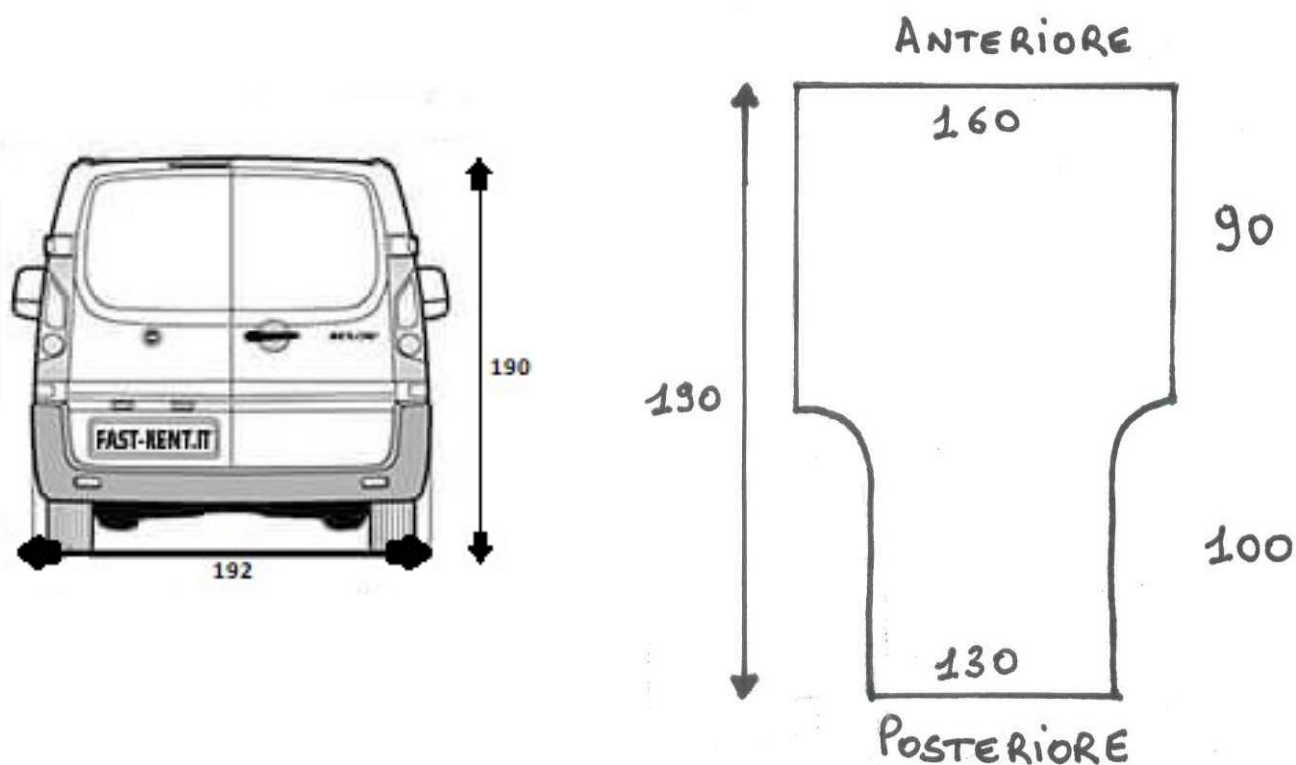

SCUDO

Pianale Interno

PORTATA QT. 11

PIANALE INTERNO: Larghezza 160 x Lunghezza 190 x Altezza 128

PORTA POSTERIORE: Larghezza 125 x Altezza 120

PORTA LATERALE: Larghezza 75 x Altezza 120

ALTEZZA PIANALE CM. 60